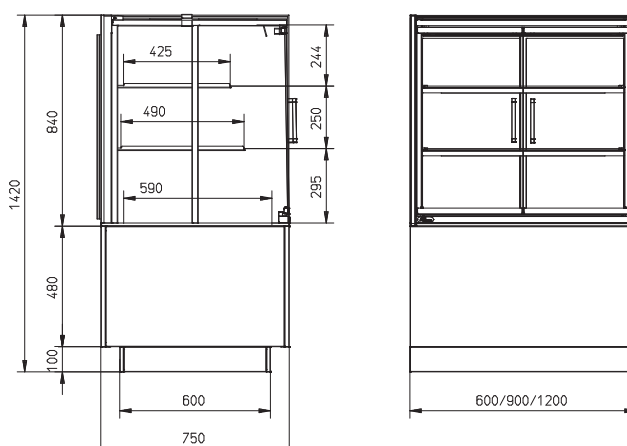

Pass-through