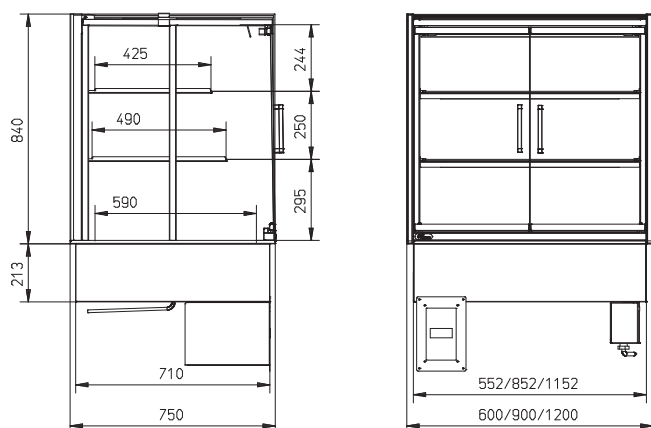

Drie presentatieniveaus

Gepatenteerde Hot Blanket-bewaartechnologie

Optimale zichtbaarheid

Vloermodel of drop-in versie

	MCC 60-3 Hot self-serve FD	MCC 90-3 Hot self-serve FD	MCC 120-3 Hot self-serve FD
Breedte	600 mm	900 mm	1200 mm
Diepte	750 mm	750 mm	750 mm
Hoogte op onderstel	1420 mm	1420 mm	1420 mm
Hoogte drop-in boven werkblad	840 mm	840 mm	840 mm
Voltage	1N~ 230V	1N~ 230V	1N~ 230V
Frequentie	50/60 Hz	50/60 Hz	50/60 Hz
Vermogen	1,72 kW	2,09 kW	2,79 kW
Deurbreedte*	513 mm	388 mm	538 mm

* MCC 60: 1 deur (scharnieren links of rechts), MCC 90: 2 deuren, MCC 120: 2 deuren

MCC Hot self-serve FD op onderstel

Solid back

Pass-through

MCC Hot self-serve FD drop-in

Solid back

Pass-through