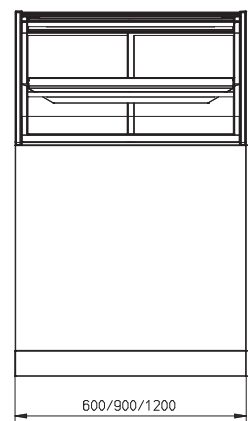

MCC 60-2 Hot self-serve	MCC 90-2 Hot self-serve	MCC 120-2 Hot self-serve
Breedte	600 mm	900 mm	1200 mm
Diepte	750 mm	750 mm	750 mm
Hoogte op onderstel	1420 mm	1420 mm	1420 mm
Hoogte drop-in boven werkblad	520 mm	520 mm	520 mm
Voltage	1N~ 230V	1N~ 230V	1N~ 230V
Frequentie	50/60 Hz	50/60 Hz	50/60 Hz
Vermogen	1,56 kW	2,21 kW	2,94 kW

MCC Hot self-serve op onderstel

Solid back

Pass-through