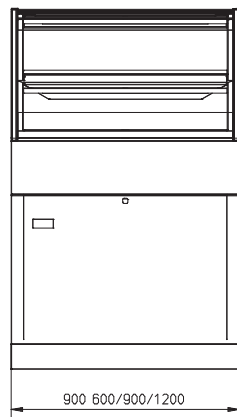

MCC 60-2 Hot self-serve	MCC 90-2 Hot self-serve	MCC 120-2 Hot self-serve
Breedte	600 mm	900 mm	1200 mm
Diepte	750 mm	750 mm	750 mm
Hoogte op onderstel	1420 mm	1420 mm	1420 mm
Hoogte drop-in boven werkblad	520 mm	520 mm	520 mm
Voltage	1N~ 230V	1N~ 230V	1N~ 230V
Frequentie	50/60 Hz	50/60 Hz	50/60 Hz
Vermogen	1,56 kW	2,21 kW	2,94 kW

MCC Hot self-serve op onderstel

Solid back

Pass-through