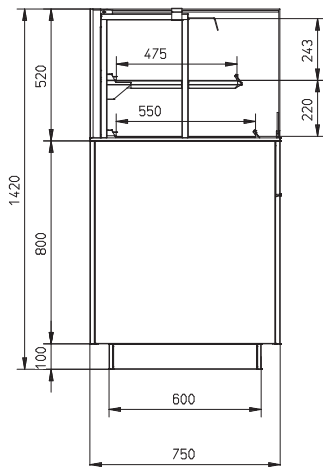

MCC 60-2 Hot self-serve	MCC 90-2 Hot self-serve	MCC 120-2 Hot self-serve
Breedte	600 mm	900 mm	1200 mm
Diepte	750 mm	750 mm	750 mm
Hoogte op onderstel	1420 mm	1420 mm	1420 mm
Hoogte drop-in boven werkblad	520 mm	520 mm	520 mm
Voltage	1N~ 230V	1N~ 230V	1N~ 230V
Frequentie	50/60 Hz	50/60 Hz	50/60 Hz
Vermogen	1,56 kW	2,21 kW	2,94 kW

MCC Hot self-serve op onderstel

Solid back

Pass-through