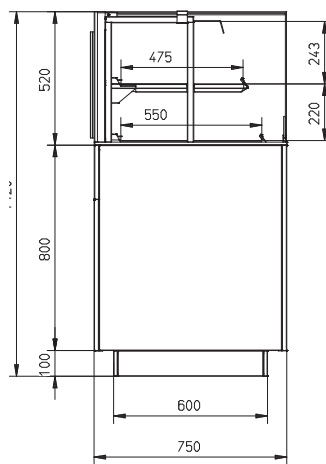

MCC 60-2 Hot self-serve	MCC 90-2 Hot self-serve	MCC 120-2 Hot self-serve
Breedte	600 mm	900 mm	1200 mm
Diepte	750 mm	750 mm	750 mm
Hoogte op onderstel	1420 mm	1420 mm	1420 mm
Hoogte drop-in boven werkblad	520 mm	520 mm	520 mm
Voltage	1N~ 230V	1N~ 230V	1N~ 230V
Frequentie	50/60 Hz	50/60 Hz	50/60 Hz
Vermogen	1,56 kW	2,21 kW	2,94 kW

MCC Hot self-serve op onderstel

Solid back

Pass-through