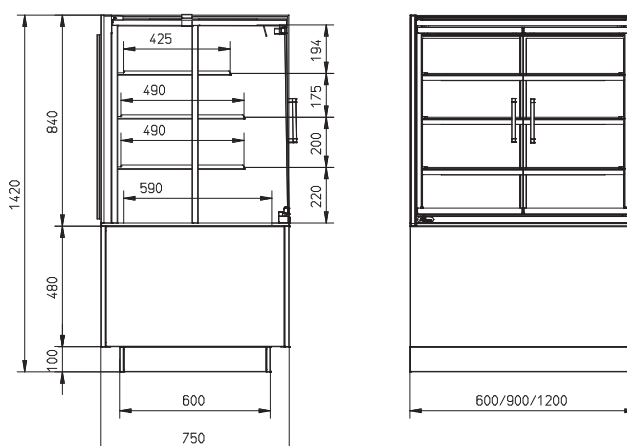

Lage totale eigendomskosten en milieuvriendelijke, groene technologieën

* Vergeleken met concurrentie volgens de wereldwijde ISO-normen - TDA ISO 23953

MCC Hot self serve met glazen deuren

- Verwarmde en bevochtigde displaykast voor zelfbediening met 4 niveaus
- Ontworpen voor verpakte en onverpakte producten
- Zelfsluitende glazen deuren aan de klantzijde
- 600, 900 of 1200 mm breed
- Onbeperkte mogelijkheden voor het combineren van warme en koude producten naast elkaar
- Verkrijgbaar met dichte achterwand of spiegelglazen schuifdeuren aan de bedienerszijde
- Verkrijgbaar als vloermodel of drop-in, aan ieder winkelontwerp aan te passen
- Stekkerklaar voor snelle en eenvoudige installatie
- Onderstel vloermodel verkrijgbaar in alle RAL-kleuren
- Smalle schappen met verstelbare hoek en hoogte
- Ledverlichting met natuurlijke kleur op ieder schap
- De Hot Blanket-bewaartechnologie houdt de producten op $\geq 65^{\circ}\text{C}$
- Energiebesparende recirculerende warmeluchtstroomtechnologie
- Bevochtiging met automatisch of handmatig vullen
- Thermopane glas – betere isolatie
- Point-of-sales promotie opties
- Totaal schapoppervlak:
 - MCC 60-4: 1,00 m²
 - MCC 90-4: 1,60 m²
 - MCC 120-4: 2,19 m²
- Ook verkrijgbaar als
 - MCC Hot full serve bevochtigd

Vier presentatieniveaus

Gepatenteerde Hot Blanket-bewaartechnologie

Optimale zichtbaarheid

Vloermodel of drop-in versie

	MCC 60-4 Hot self-serve FD	MCC 90-4 Hot self-serve FD	MCC 120-4 Hot self-serve FD
Breedte	600 mm	900 mm	1200 mm
Diepte	750 mm	750 mm	750 mm
Hoogte op onderstel	1420 mm	1420 mm	1420 mm
Hoogte drop-in boven werkblad	840 mm	840 mm	840 mm
Voltage	1N~ 230V	1N~ 230V	1N~ 230V
Frequentie	50/60 Hz	50/60 Hz	50/60 Hz
Vermogen	1,73 kW	2,10 kW	2,81 kW
Deurbreedte*	513 mm	388 mm	538 mm

* MCC 60: 1 deur (scharnieren links of rechts), MCC 90: 2 deuren, MCC 120: 2 deuren

MCC Hot self-serve FD op onderstel

Solid back

Pass-through

MCC Hot self-serve FD drop-in

Solid back

Pass-through