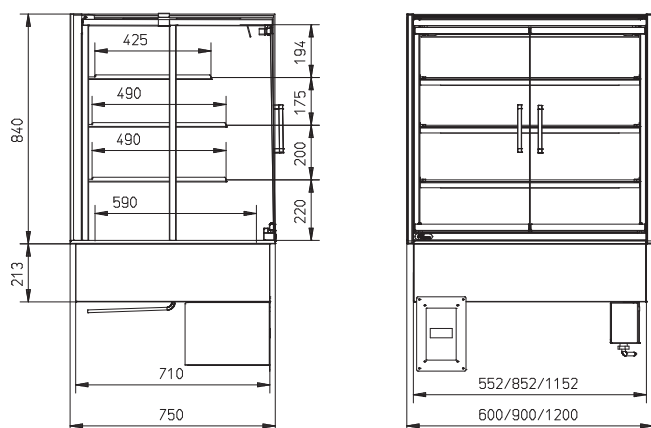

Lage totale eigendomskosten en milieuvriendelijke, groene technologieën

* Vergeleken met concurrentie volgens de wereldwijde ISO-normen - TDA ISO 23953

MCC Hot self serve met glazen deuren

- Verwarmde en bevochtigde displaykast voor zelfbediening met 4 niveaus
- Ontworpen voor verpakte en onverpakte producten
- Zelfsluitende glazen deuren aan de klantzijde
- 600, 900 of 1200 mm breed
- Onbeperkte mogelijkheden voor het combineren van warme en koude producten naast elkaar
- Verkrijgbaar met dichte achterwand of spiegelglazen schuifdeuren aan de bedienerszijde
- Verkrijgbaar als vloermodel of drop-in, aan ieder winkelontwerp aan te passen
- Stekkerklaar voor snelle en eenvoudige installatie
- Onderstel vloermodel verkrijgbaar in alle RAL-kleuren
- Smalle schappen met verstelbare hoek en hoogte
- Ledverlichting met natuurlijke kleur op ieder schap
- De Hot Blanket-bewaartechnologie houdt de producten op $\geq 65^{\circ}\text{C}$
- Energiebesparende recirculerende warmeluchtstroomtechnologie
- Bevochtiging met automatisch of handmatig vullen
- Thermopane glas – betere isolatie
- Point-of-sales promotie opties
- Totaal schapoppervlak:
 - MCC 60-4: 1,00 m²
 - MCC 90-4: 1,60 m²
 - MCC 120-4: 2,19 m²
- Ook verkrijgbaar als
 - MCC Hot full serve bevochtigd

Vier presentatieniveaus

Gepatenteerde Hot Blanket-bewaartechnologie

Optimale zichtbaarheid

Vloermodel of drop-in versie

	MCC 60-4 Hot self-serve FD	MCC 90-4 Hot self-serve FD	MCC 120-4 Hot self-serve FD
Breedte	600 mm	900 mm	1200 mm
Diepte	750 mm	750 mm	750 mm
Hoogte op onderstel	1420 mm	1420 mm	1420 mm
Hoogte drop-in boven werkblad	840 mm	840 mm	840 mm
Voltage	1N~ 230V	1N~ 230V	1N~ 230V
Frequentie	50/60 Hz	50/60 Hz	50/60 Hz
Vermogen	1,73 kW	2,10 kW	2,81 kW
Deurbreedte*	513 mm	388 mm	538 mm

* MCC 60: 1 deur (scharnieren links of rechts), MCC 90: 2 deuren, MCC 120: 2 deuren

MCC Hot self-serve FD op onderstel

Solid back

Pass-through

MCC Hot self-serve FD drop-in

Solid back

Pass-through