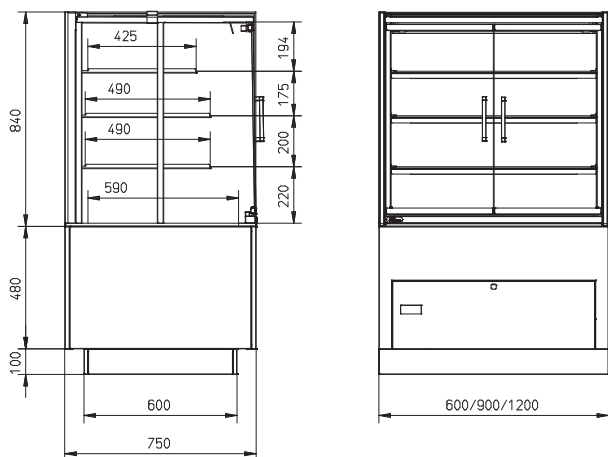

Lage totale eigendomskosten en milieuvriendelijke, groene technologieën

* Vergeleken met concurrentie volgens de wereldwijde ISO-normen - TDA ISO 23953

MCC Hot self serve met glazen deuren

- Verwarmde en bevochtigde displaykast voor zelfbediening met 4 niveaus
- Ontworpen voor verpakte en onverpakte producten
- Zelfsluitende glazen deuren aan de klantzijde
- 600, 900 of 1200 mm breed
- Onbeperkte mogelijkheden voor het combineren van warme en koude producten naast elkaar
- Verkrijgbaar met dichte achterwand of spiegelglazen schuifdeuren aan de bedienerszijde
- Verkrijgbaar als vloermodel of drop-in, aan ieder winkelontwerp aan te passen
- Stekkerklaar voor snelle en eenvoudige installatie
- Onderstel vloermodel verkrijgbaar in alle RAL-kleuren
- Smalle schappen met verstelbare hoek en hoogte
- Ledverlichting met natuurlijke kleur op ieder schap
- De Hot Blanket-bewaartechnologie houdt de producten op $\geq 65^{\circ}\text{C}$
- Energiebesparende recirculerende warmeluchtstroomtechnologie
- Bevochtiging met automatisch of handmatig vullen
- Thermopane glas – betere isolatie
- Point-of-sales promotie opties
- Totaal schapoppervlak:
 - MCC 60-4: 1,00 m²
 - MCC 90-4: 1,60 m²
 - MCC 120-4: 2,19 m²
- Ook verkrijgbaar als
 - MCC Hot full serve bevochtigd

Vier presentatieniveaus

Gepatenteerde Hot Blanket-bewaartechnologie

Optimale zichtbaarheid

Vloermodel of drop-in versie

	MCC 60-4 Hot self-serve FD	MCC 90-4 Hot self-serve FD	MCC 120-4 Hot self-serve FD
Breedte	600 mm	900 mm	1200 mm
Diepte	750 mm	750 mm	750 mm
Hoogte op onderstel	1420 mm	1420 mm	1420 mm
Hoogte drop-in boven werkblad	840 mm	840 mm	840 mm
Voltage	1N~ 230V	1N~ 230V	1N~ 230V
Frequentie	50/60 Hz	50/60 Hz	50/60 Hz
Vermogen	1,73 kW	2,10 kW	2,81 kW
Deurbreedte*	513 mm	388 mm	538 mm

* MCC 60: 1 deur (scharnieren links of rechts), MCC 90: 2 deuren, MCC 120: 2 deuren

MCC Hot self-serve FD op onderstel

Solid back

Pass-through

MCC Hot self-serve FD drop-in

Solid back

Pass-through